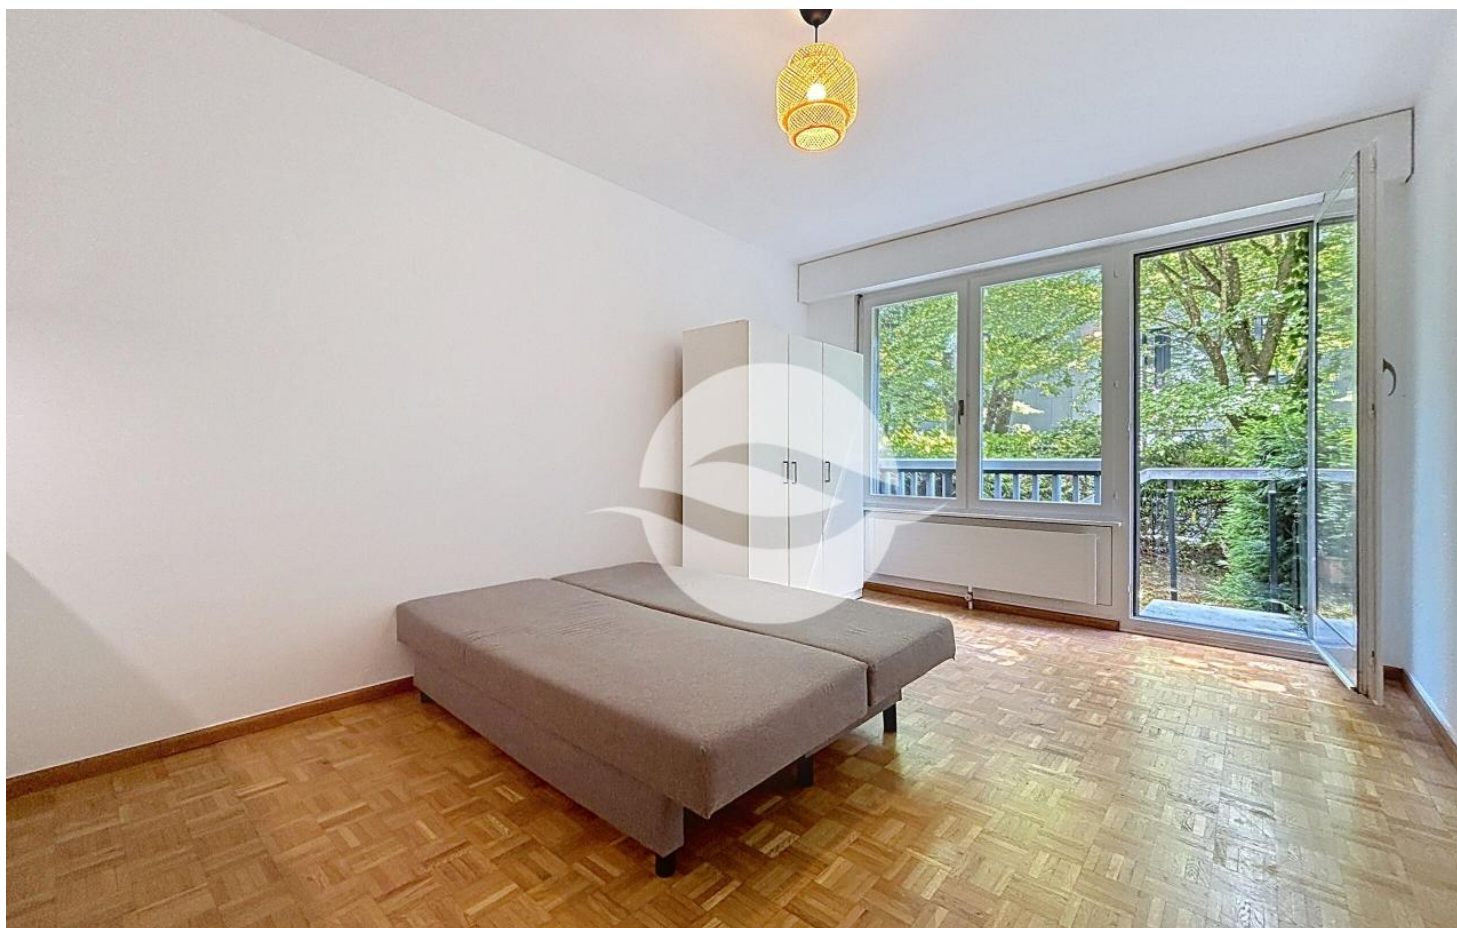

GENÈVE

Crêts de Champel 38

Ref. B-4644

CHF 1'700.-

Furnished studio

- Type - Apartment
- Nombre de pièce(s) - 1.5
- Number of bathroom(s) - 1

Information and visits

Cécile Laffont