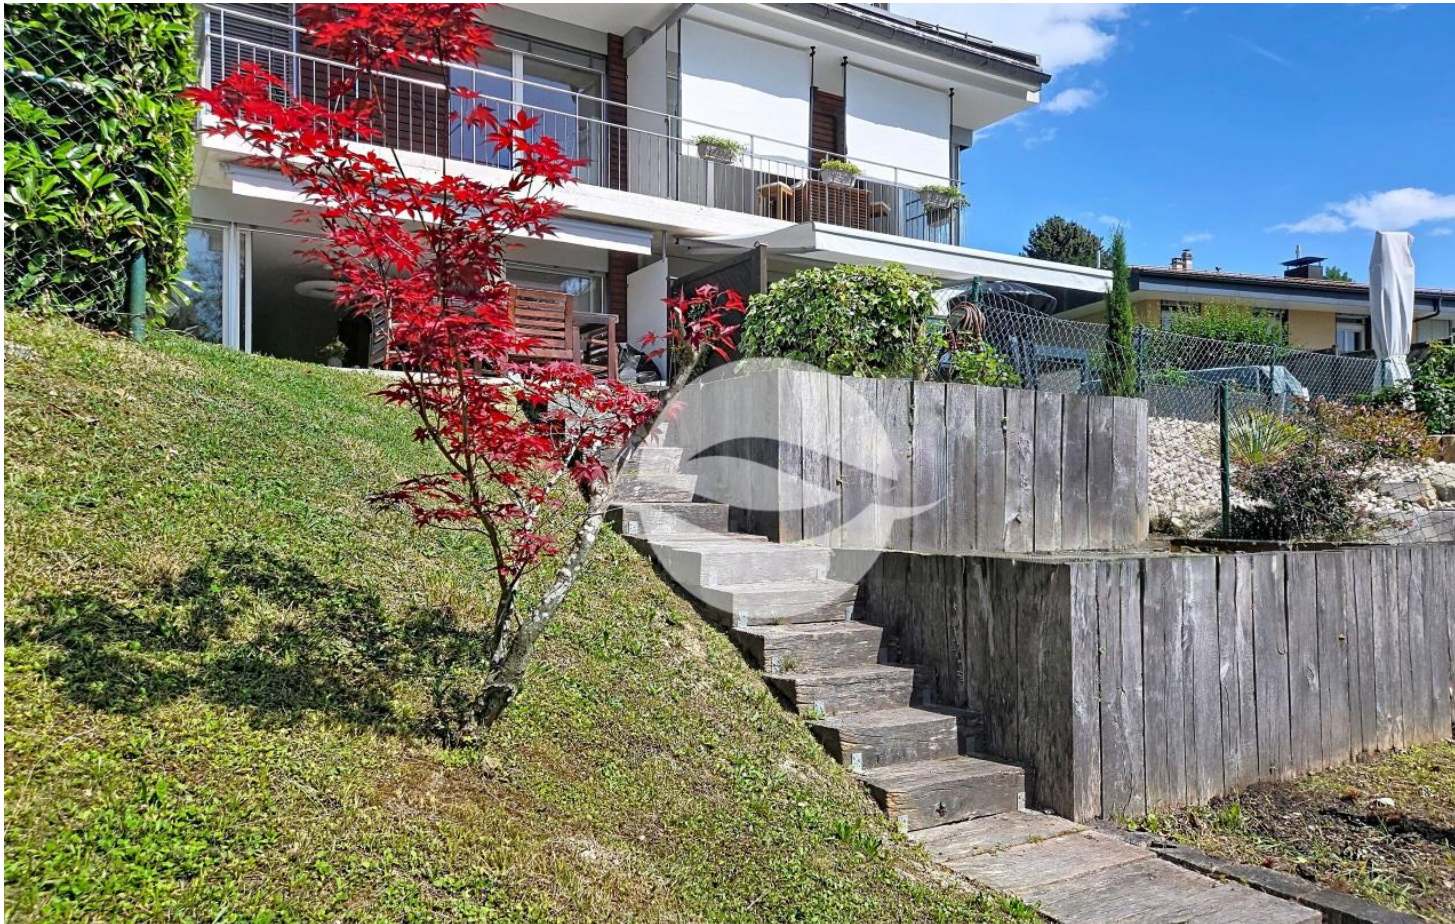

BELMONT-SUR- LAUSANNE

Chemin des Grands Champs

Ref. #6062305

CHF 4'350.-

Semi-detached villa with a garden and a stunning view

- Surface habitable - 150m²
- Type - House/Villa
- Nombre de pièce(s) - 5
- Nombre de chambre(s) - 3
- Number of bathroom(s) - 4