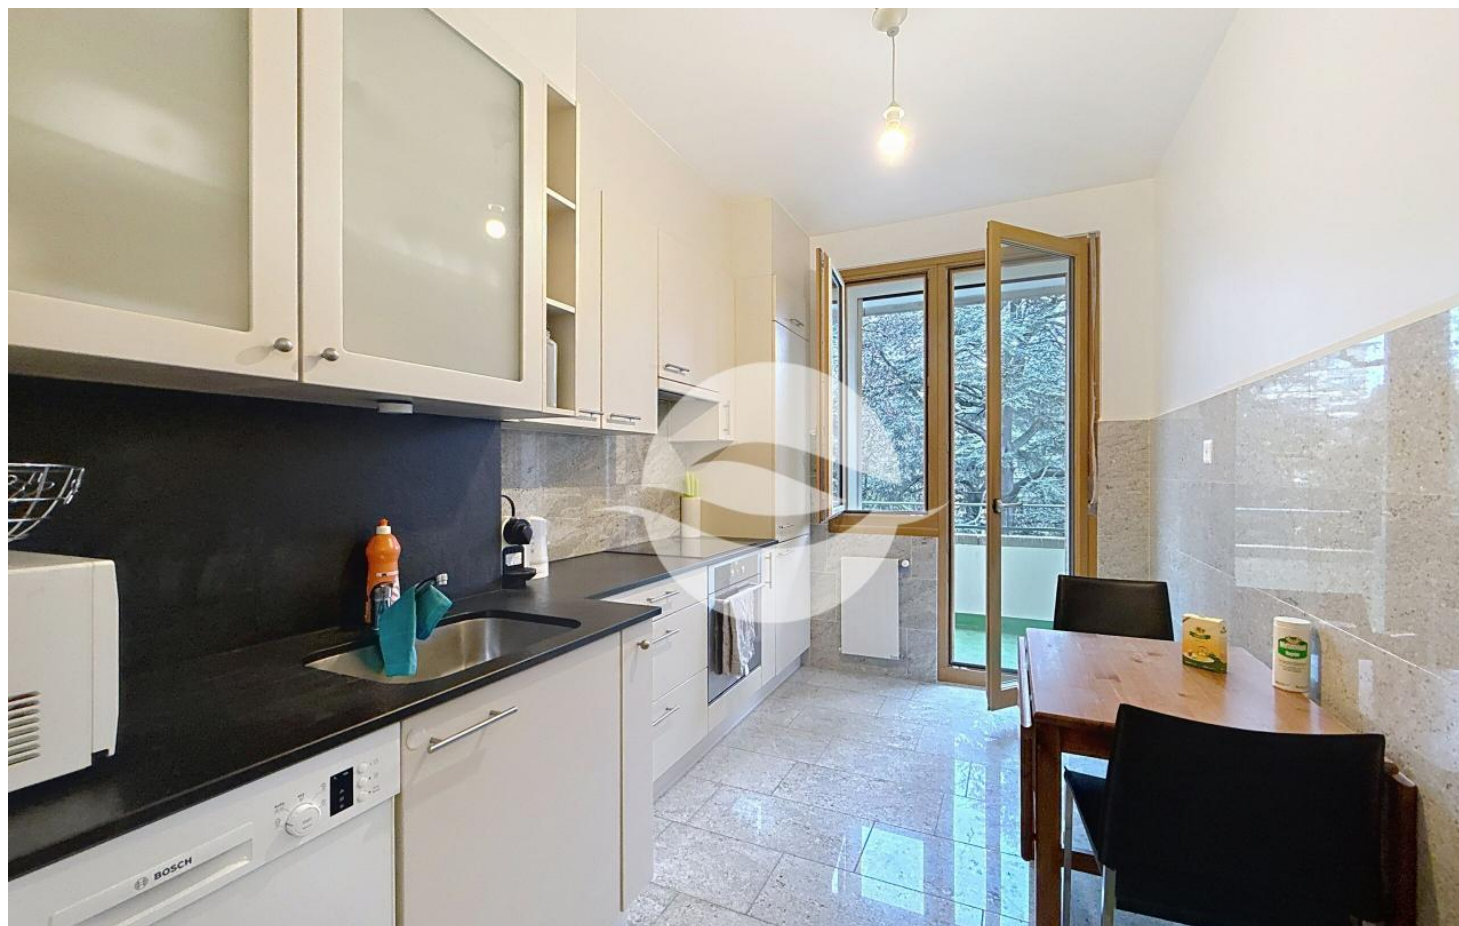

GENÈVE

Parc Château-Banquet 4

Ref. B-4631

CHF 4'000.-

Château-Banquet Park - Magnificent 5-room apartment, close to the lake

- Surface habitable - 107m²
- Type - Apartment
- Floor 2
- Nombre de pièce(s) - 5.5
- Nombre de chambre(s) - 3