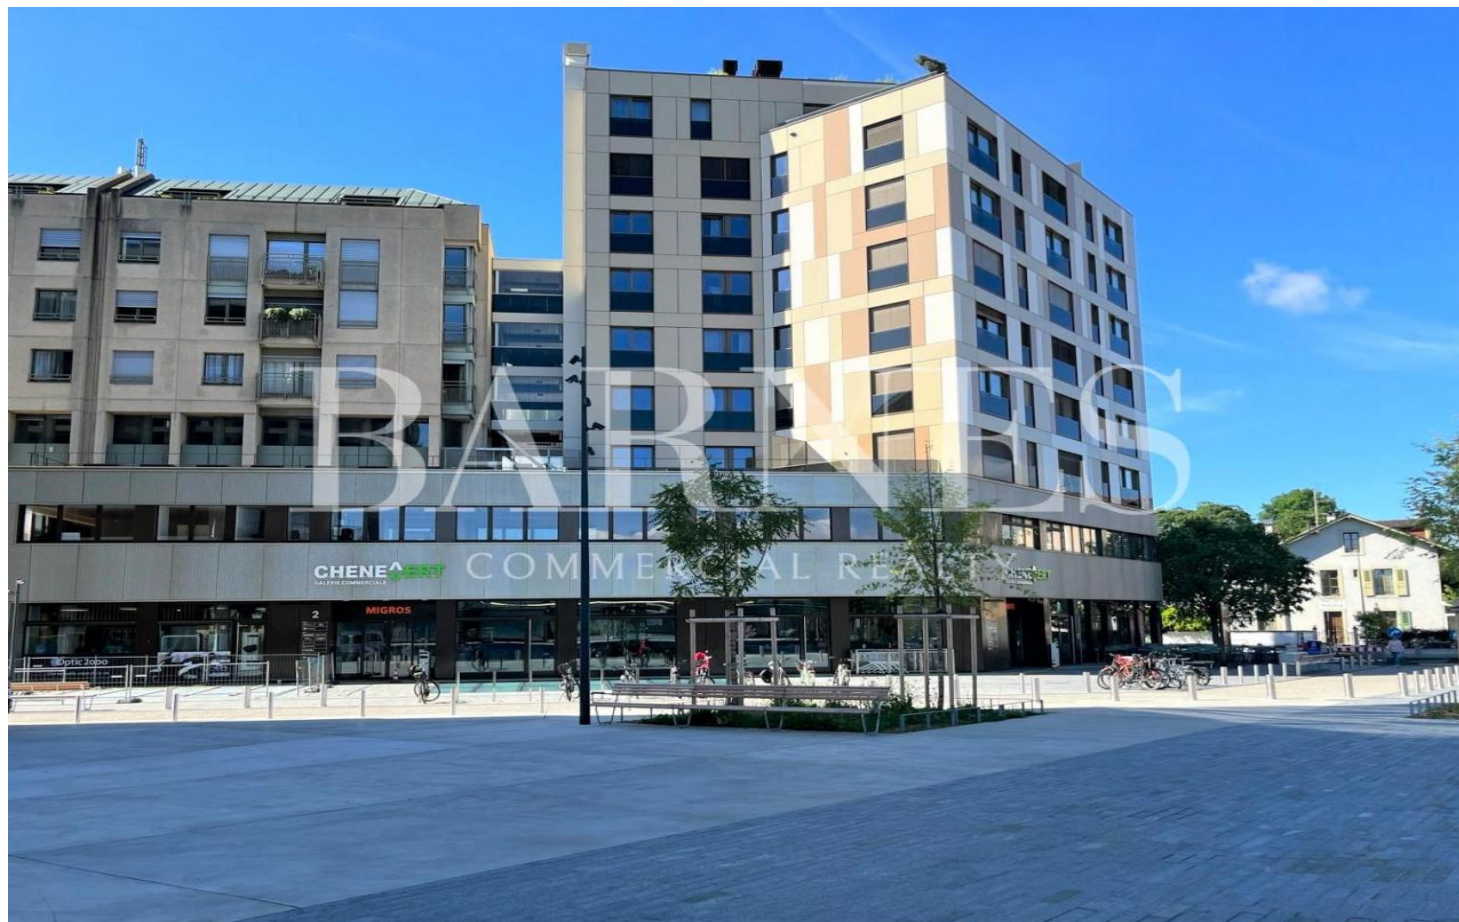

# CHÊNE-BOURG

Place de la Gare 2

Ref. GAR2\_21

CHF 1'400.-

Beautiful arcade of 21m<sup>2</sup> - Shopping center

- Type - Retail
- Sous-Sol n° 1