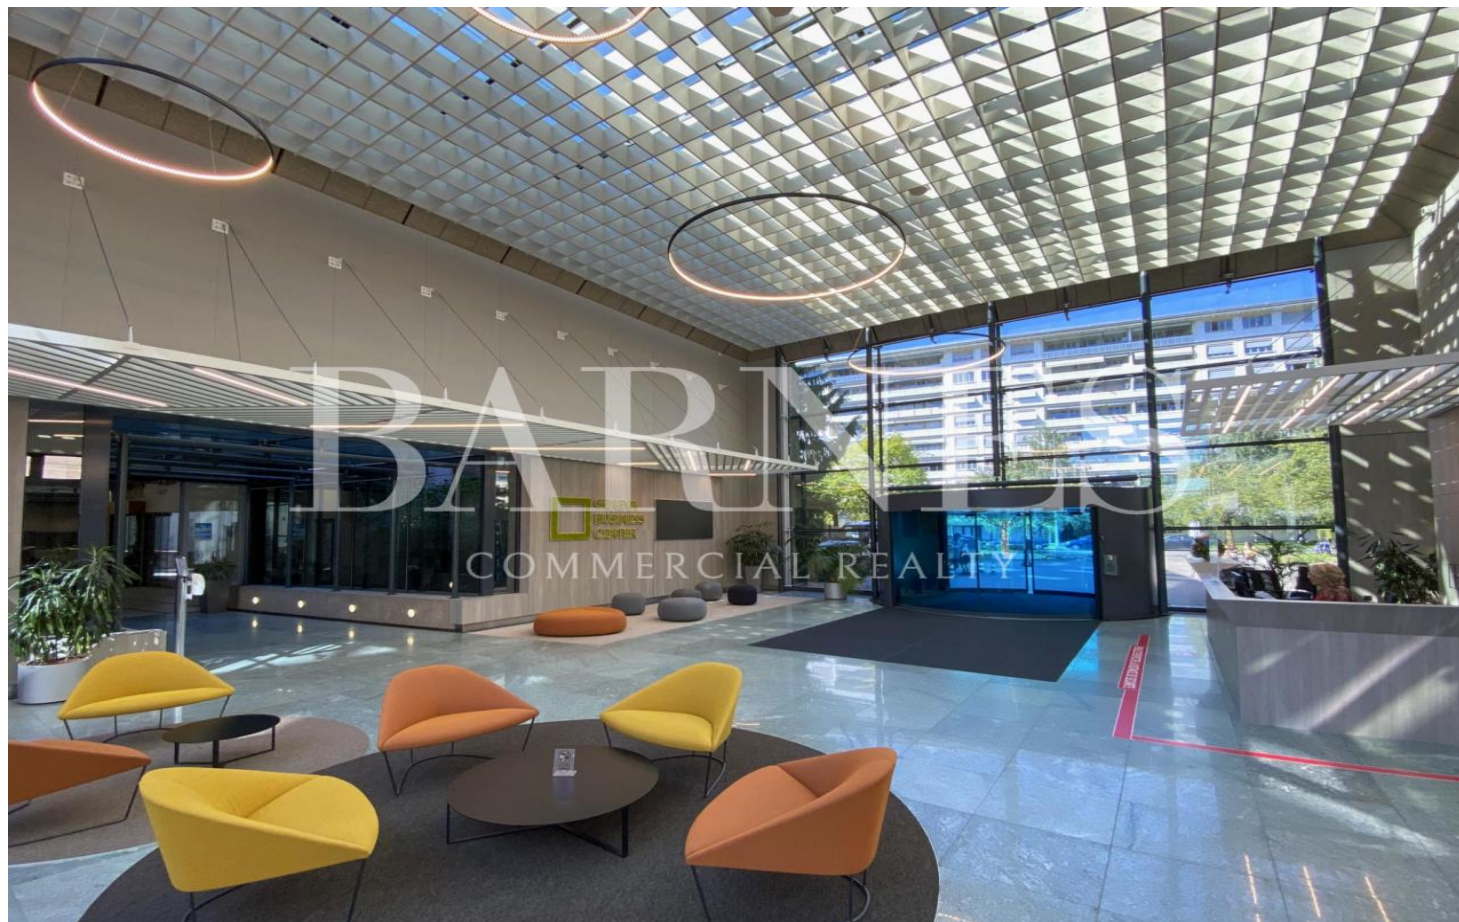

GBC- Offices of 258 m2

- Surface habitable - 258m²
- Type - Offices
- Etage n° 3

Information and visits

Salama Ronit

079 170 70 46

ronit.salama@barnes-commercial.com

Gerofinance | Régie du Rhône

gerofinance.ch Genève | Vaud | Fribourg | Neuchâtel | Valais | Zurich